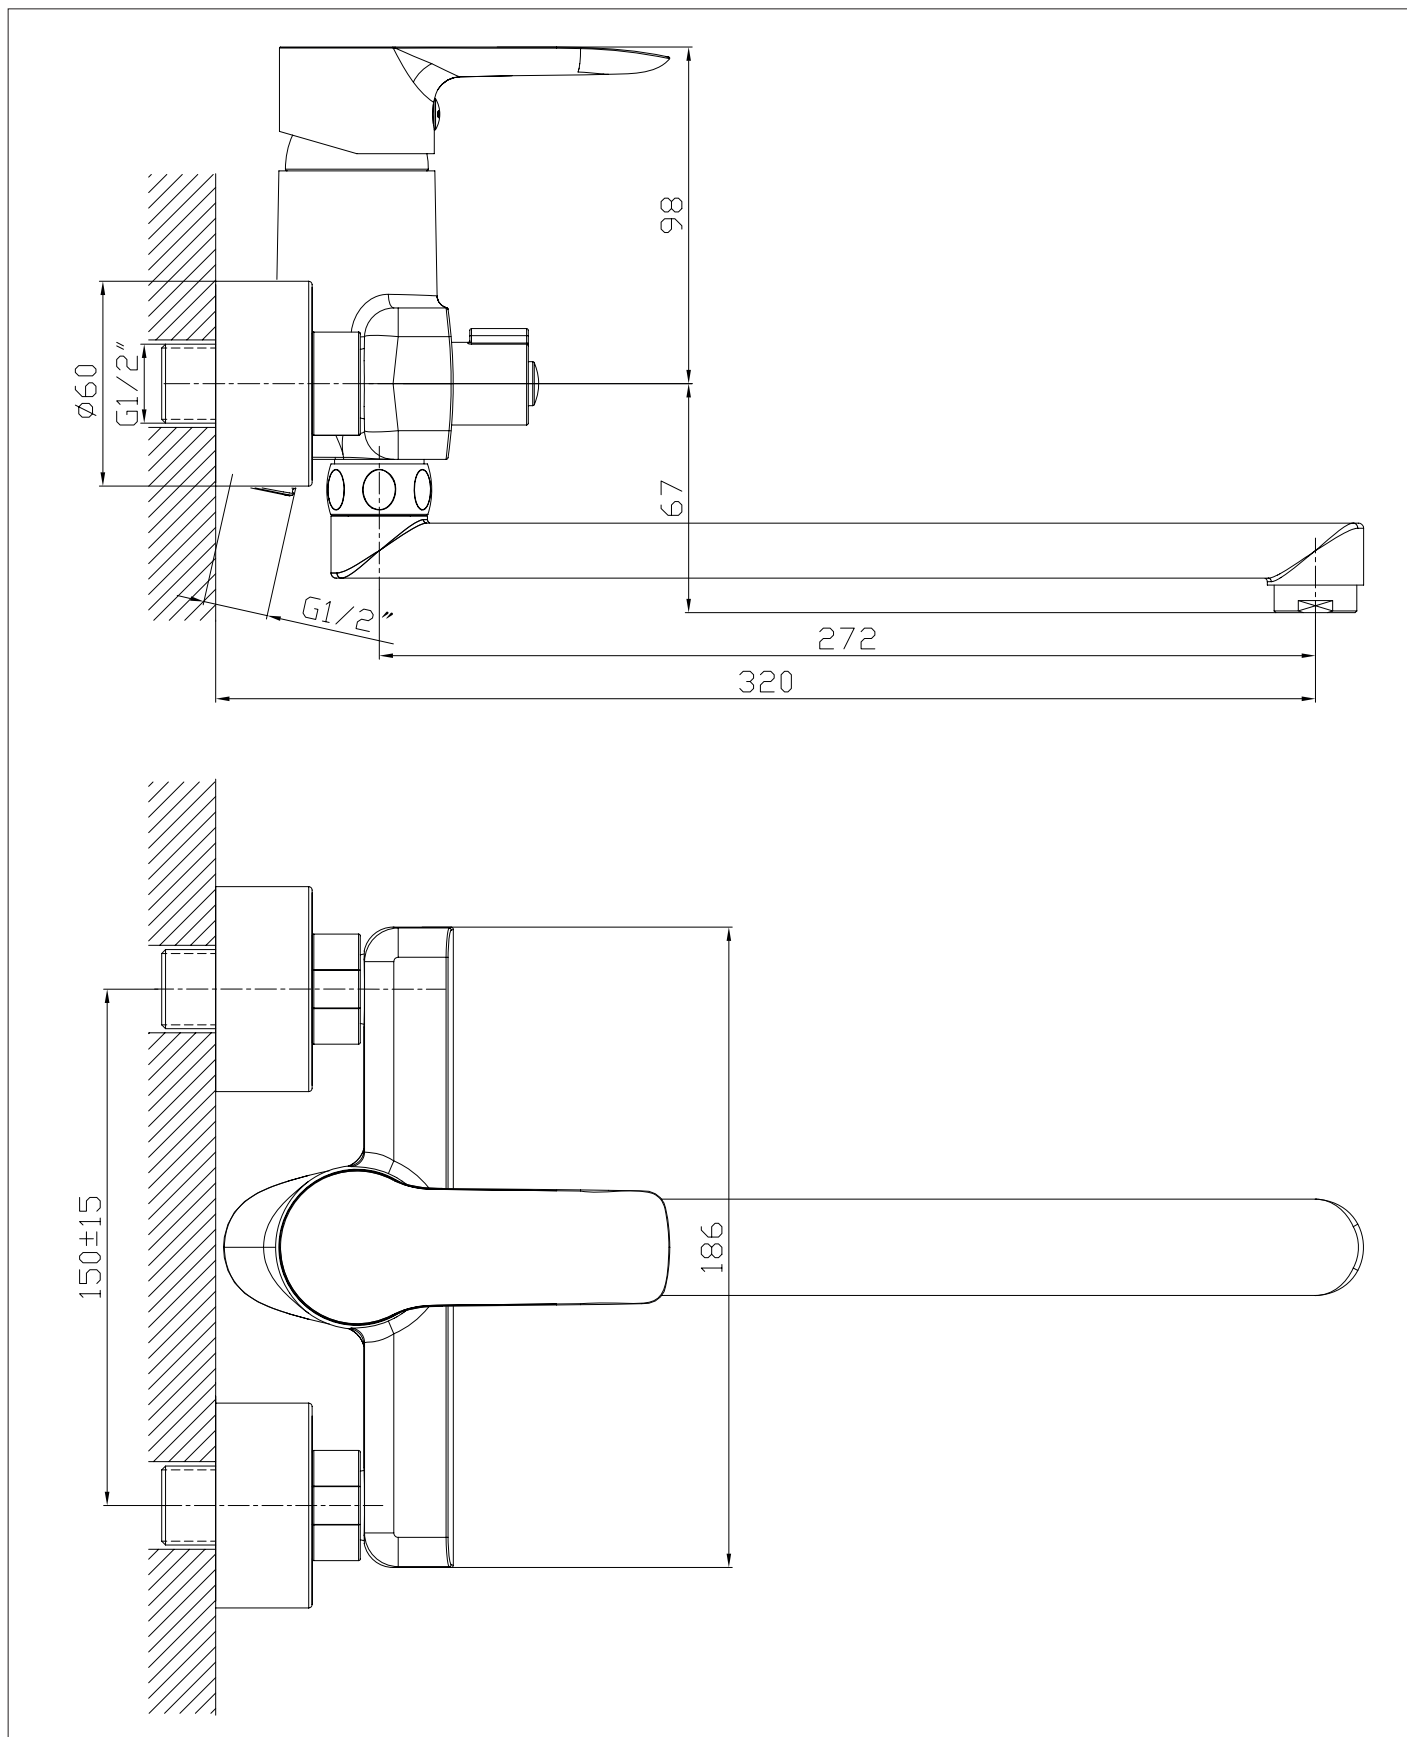

Mackenzie MA3218

PL Rysunek techniczny
EN Technical drawing
DE Technisches zeichen
RU Технический чертеж

OMNIRE

Enjoy home, every day.

* 5 9 0 8 2 2 3 7 8 8 4 6 8 *